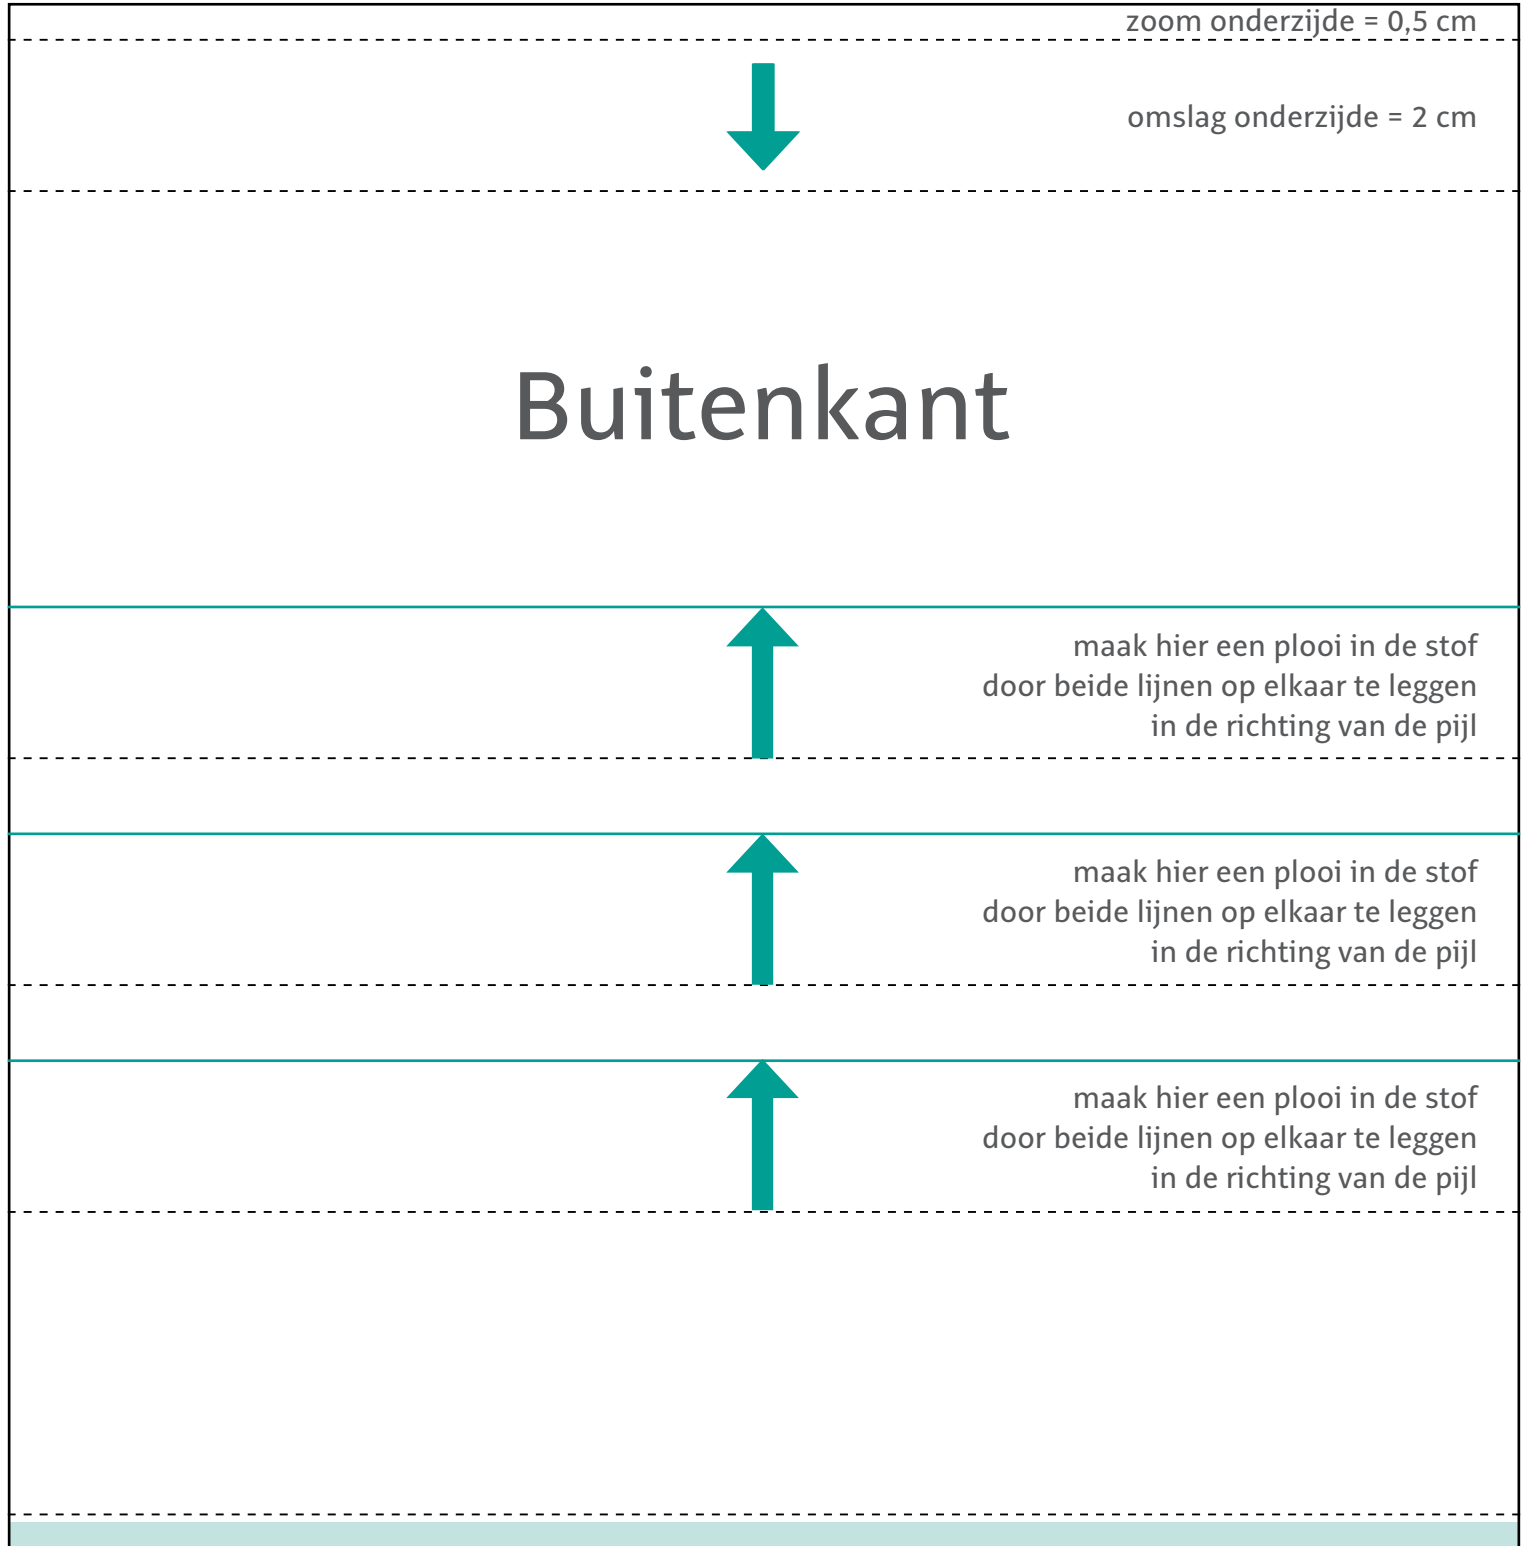

Buitenkant masker

20 cm breed x 20,5 cm hoog

Binnenkant masker

20 cm breed x 18,5 cm hoog